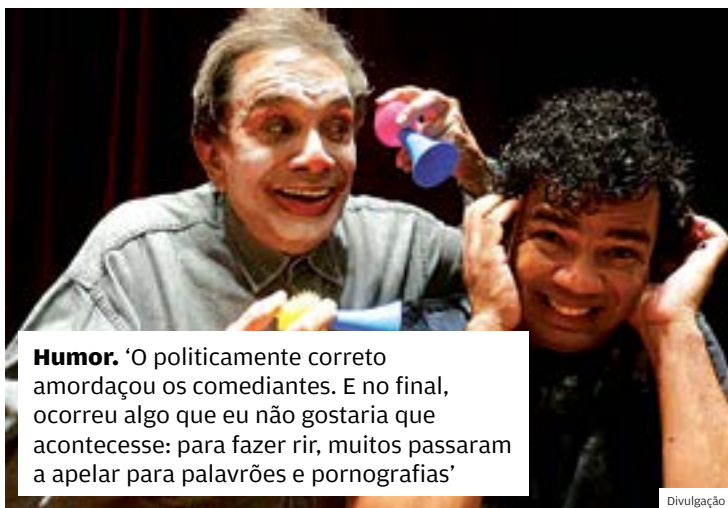

TEATRO A ESTREIA NACIONAL DO ESPETÁCULO OCORREU EM MARÇO, EM BRASÍLIA

PALHAÇO PROFISSIONAIS VS. PALHAÇOS COTIDIANOS

DEDÉ SANTANA TRAZ A SÃO JOSÉ DOS CAMPOS SUA TRAGICOMÉDIA, COM DIREÇÃO DE ALEXANDRE BORGES

SÃO JOSÉ DOS CAMPOS

Paula Maria Prado
@paulamariaprado

“Pode parecer um chavão, mas não é. A maioria dos palhaços são tristes”, revelou o humorista Dedé Santana. “Eu venho de uma família circense, e esse espetáculo, na verdade, tem vários pontos que tocam com a história da minha família”, continuou.

Dedé refere-se a peça teatral “Palhaços”, em cartaz neste sábado (14), às 21h, e domingo (15), às 19h, no teatro Colinas, de São José. Trata-se de uma tragicomédia, escrita por Timochenko Wehbi na década de 1970, que narra a história de um palhaço que tem a sua rotina alterada ao se deparar com um espectador no camarim.

Sob o palco - com a direção de Alexandre Borges - Dedé dá vida ao palhaço Careta (José). Já o espectador, Benvindo, um vendedor de sapatos, é interpretado por Fioravante Almeida.

“Quando eu recebi o convite, vibrei pela oportunidade de re-