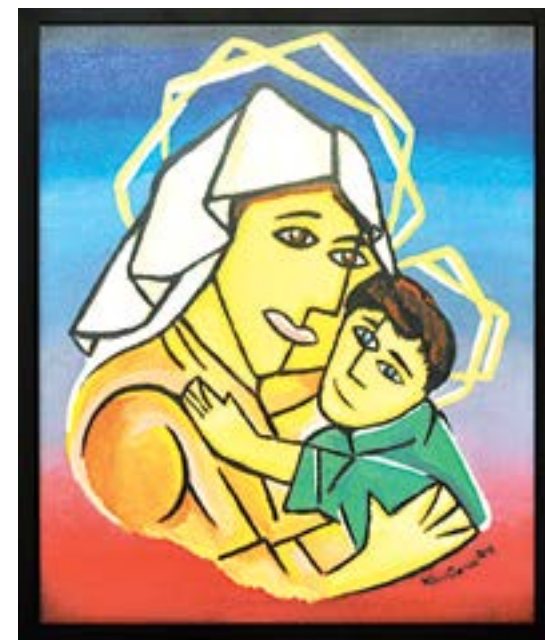

MÃOS À OBRA PELO GACC DEZENAS DE ARTISTAS CRIAM UMA CORRENTE DO BEM E DOAM MAIS DE 70 OBRAS PARA AJUDAR CRIANÇAS COM CÂNCER

Fred Bruno. Rainha Marta - spray sobre tela - 120 x100 cm

Patelli. Ogã - aquarela - 30x40 cm

Rodolfo Khristianos. Mãe da ternura - acrílico sobre tela - 50x60 cm

Rose Bittencourt. Caras e bocas - impressão sobre canvas - 80x120 cm

Tuca Iralah. Brasil - acrílico sobre tela - 60x80 cm

Tania Emerick. Projetos da mente - acrílica sobre tela - 80x100 cm