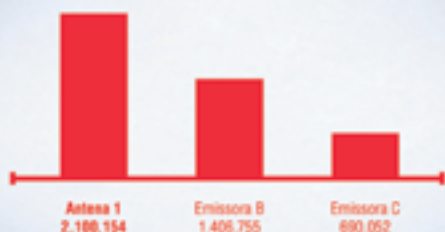

ANTENA 1
WWW.ANTENA1.COM.BR