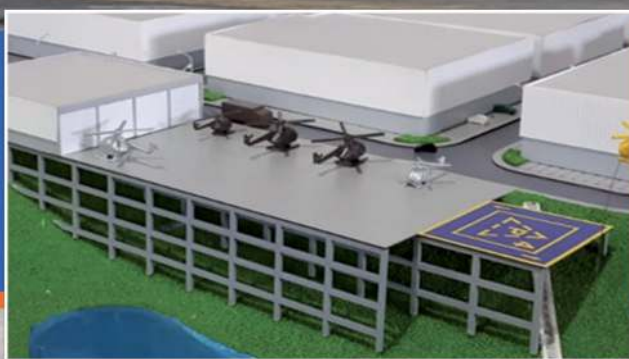

Century Industrial

*Locação de galpões
a partir de 3mil m²*

Infraestrutura:

- Portaria 24 horas
- Segurança armada 24h
- Equipe de manutenção
- Balança para pesagem de caminhões
- Restaurante 24 horas
- Cafeteria
- Auditório
- Lava Rápido
- Heliponto - em execução