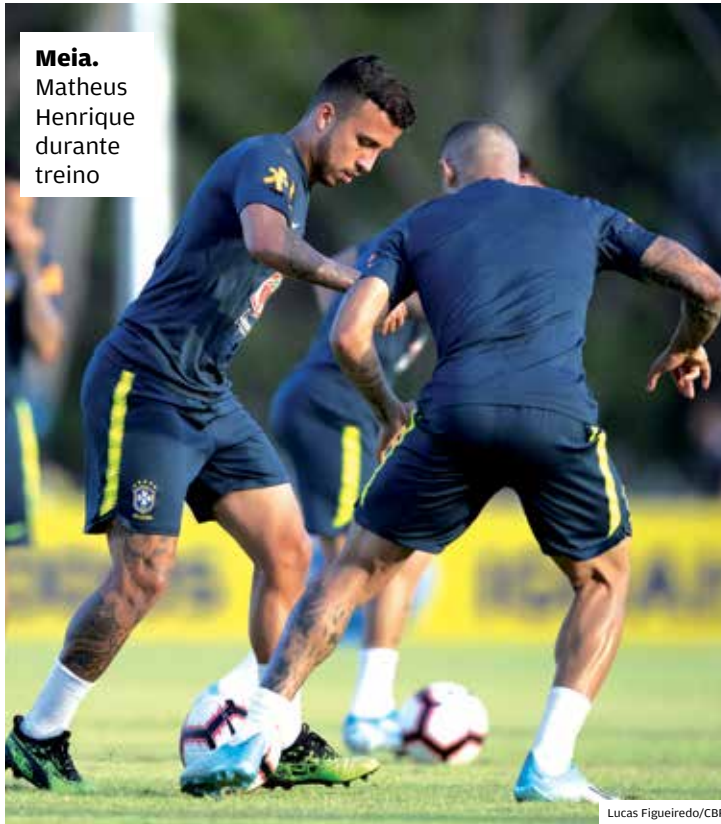

AMISTOSOS JOGADOR DO BARCELONA DIZ QUE SE IDENTIFICA BASTANTE COM O COMPANHEIRO DE SELEÇÃO E QUE JÁ ATUOU JUNTO COM ELE NO GRÊMIO

ENTRE MEIAS

Dois estilos parecidos

SELEÇÃO BRASILEIRA. ARTHUR E MATHEUS HENRIQUE SÃO CONSTANTEMENTE COMPARADOS

SINGAPURA

Da redação @jornalovale

Integrando o grupo da Seleção Brasileira que enfrenta Senegal e Nigéria nesta semana, os meias Arthur e Matheus Henrique são constantemente comparados por seus estilos de jogo e pela relação com o Grêmio. Em entrevista coletiva realizada na manhã desta terça-feira, o atleta do Barcelona falou sobre o seu ex-companheiro de Tricolor e reconheceu algumas semelhanças. “O Matheusinho eu já conheço há mais tempo, desde o Grêmio, sabia da qualidade.

Está há um ano ou um ano e pouco no profissional e já foi convocado”, afirmou.

Arthur falou também sobre as comparações com o meia do Grêmio: “Me identifico muito com ele. Técnico, da mesma posição e com características em comum. Se parece comigo”.

Mesmo com apenas dois anos de diferença, Arthur já acumula mais experiência do que Matheus Henrique, ainda mais se tratando de Seleção. Sabendo disso, se coloca à disposição do companheiro: “No que puder ajudar, vou ajudar”.

Na manhã desta terça, o lateral-esquerdo Renan Lodi realizou sua primeira entrevista coletiva na Seleção Brasileira. Entre os assuntos abordados, o atleta

falou sobre a recepção dos novos companheiros e sua recente chegada ao Atlético de Madrid.

Sobre o primeiro contato com o grupo, Lodi apontou: “Agora estou muito feliz de ver grandes jogadores como Alex, Neymar, Thiago... É um sonho que estou realizando.”

Assim como todos os recém-chegados na Seleção, o lateral-esquerdo deverá participar de um trote e cantar na frente de todo o grupo. Lodi afirmou já ter escolhido a música: “Estou estudando toda hora quando vou dormir a música do Revelação, ‘Tá Escrito’”. ■

2

AMISTOSOS contra seleções africanas serão disputados pela Seleção Brasileira nos dias 10 e 13 deste mês

Viva novas experiências

Baixe o app do Clube+ OVALE

e aproveite por 30 dias grátis.

BOX FALCON

50%
desconto

na matrícula e 20% nas mensalidades

Exclusivo para sócios do Clube+ OVALE

Box Falcon: Rua Icatu, 630 - Jardim Veneza
São José dos Campos/SP

/clubeovale

/clubeovale

CLUBE+
OVALE

Google play
App Store