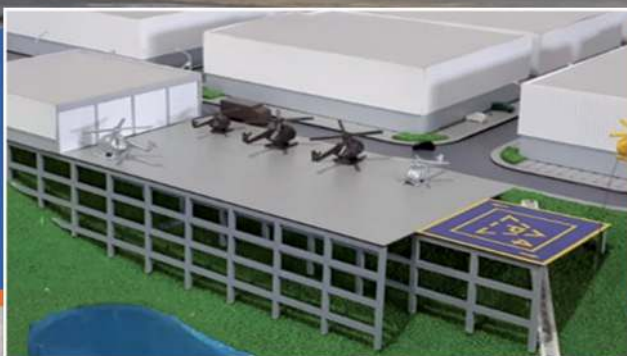

Century Industrial

Locação de galpões a partir de 3mil m²

Infraestrutura:

- Portaria 24 horas
- Segurança armada 24h
- Equipe de manutenção
- Balança para pesagem de caminhões
- Restaurante 24 horas
- Cafeteria
- Auditório
- Lava Rápido
- Heliponto - em execução