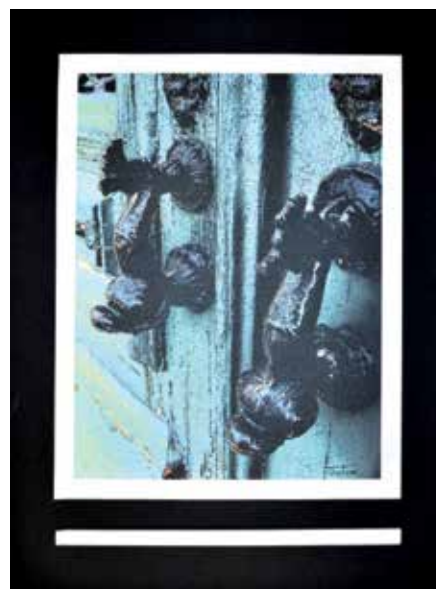

**MÃOS À OBRA** CORRENTE DO BEM FORMADA POR **OVALE** E GALERIA VICTOR HUGO UNE MAIS DE 80 ARTISTAS EM PROL DE 500 CRIANÇAS COM CÂNCER

**Eraldo Motta -**  
 "Fecha porta menino" -  
 Escultura de  
 parede em  
 gesso e ferro -  
 50 x 50  
 CM - A.N.V  
 (doado por  
 Marcos Tadeu  
 M. Ferreira)

**Carol Von Glehn -**  
 "Brasil" -  
 Conjunto de  
 cerâmica em alta  
 temperatura

**Mordenti -**  
 "Índio" - Acrílica  
 sobre tela - 80 x  
 60 CM - A.C.I.E

**Titina Corso -**  
 Conjunto de  
 fotografias -  
 58 x 48 CM -  
 Assinatura canto  
 inferior direito