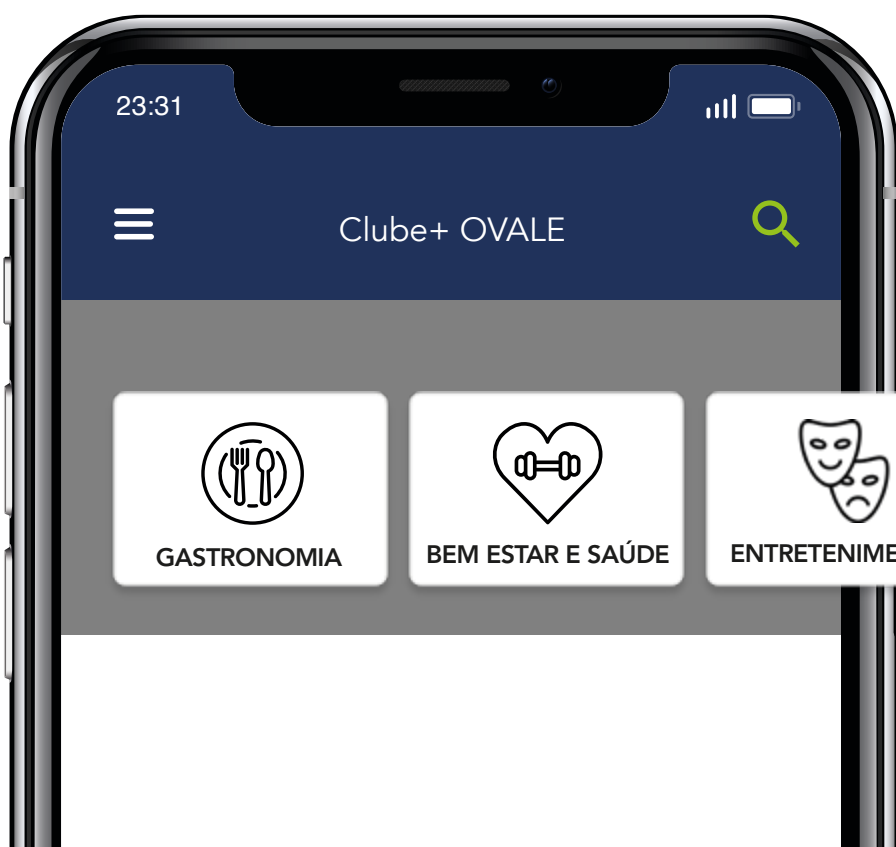

Aproveite o melhor da cidade com até 50% de desconto.

+ de 100 parceiros disponíveis

Confira a relação completa no app do Clube+ OVALE.