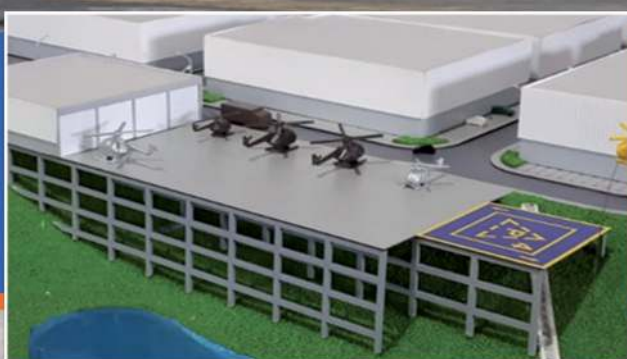

Century Industrial

*Locação de galpões
a partir de 3mil m²*

Infraestrutura:

- Portaria 24 horas
- Segurança armada 24h
- Equipe de manutenção
- Balança para pesagem de caminhões
- Restaurante 24 horas
- Cafeteria
- Auditório
- Lava Rápido
- Heliponto - em execução