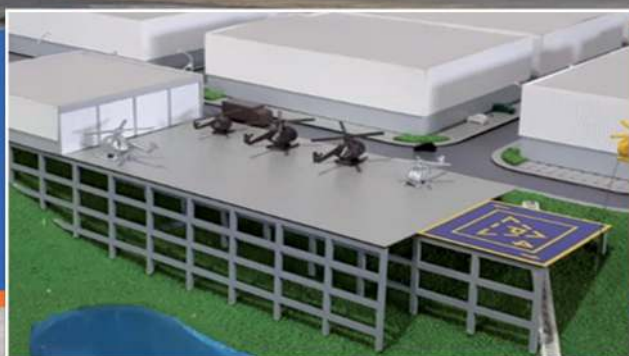

Century Industrial

Locação de galpões a partir de 3mil m²

Infraestrutura:

- Portaria 24 horas
- Segurança armada 24h
- Equipe de manutenção
- Balança para pesagem de caminhões
- Restaurante 24 horas
- Cafeteria
- Auditório
- Lava Rápido
- Heliponto - em execução