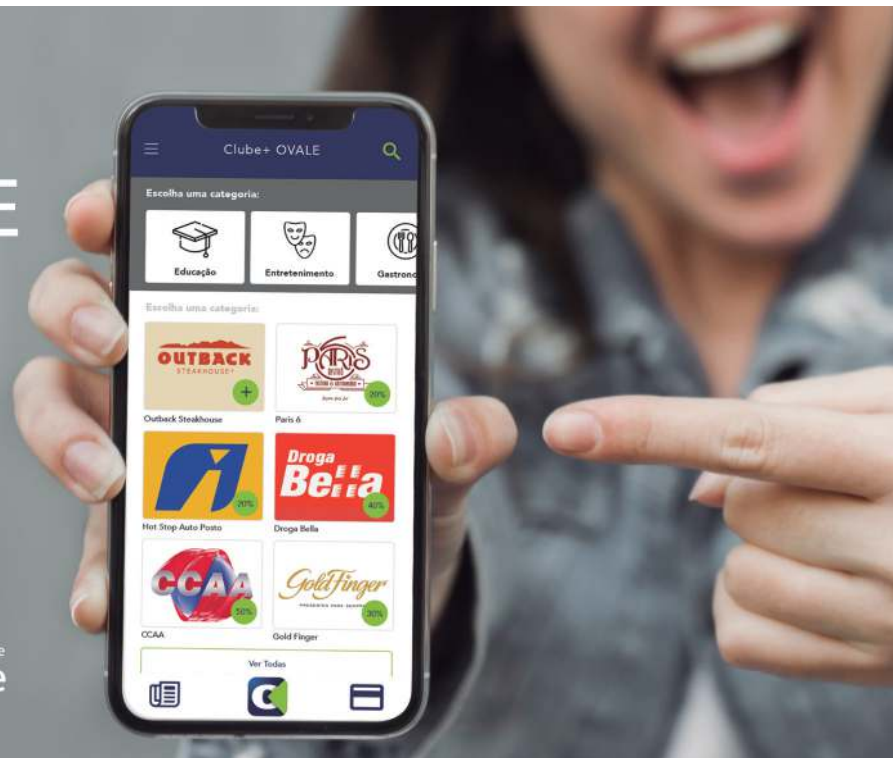

Com o Clube+ OVALE
você **economiza**
de **verdade**

ANDROID APP ON Google play Available on the iPhone App Store

Aproveite o melhor da cidade com até **50% de desconto.**

 15%	 10%	 20%	 20%	 15%
 20%	 20%	 15%	 20%	 30%
 20%	 20%	 20%	 30%	 20%
 10%	 20%	 20%	 20%	 20%

Baixe e experimente

-  Baixe o app 'Clube+ OVALE', disponível na Play Store e Apple Store.
-  Cadastre-se e experimente 30 dias grátis os descontos do 'Clube OVALE'

-  Faça login para ativar seu cartão virtual.
-  Pronto! O estabelecimento parceiro calculará seu desconto exclusivo na hora da compra.