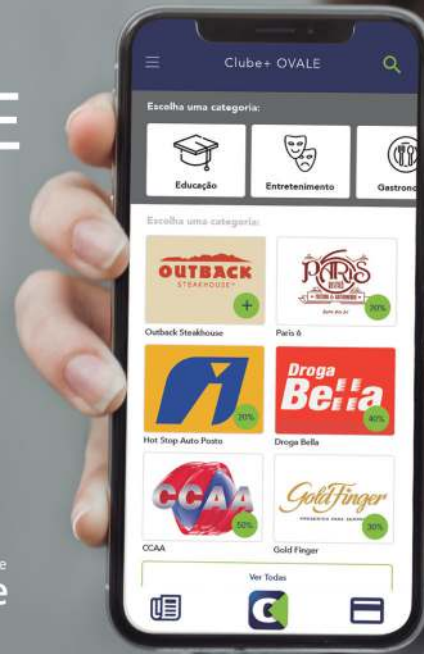

Com o Clube+ OVALE
você **economiza**
de **verdade**

ANDROID APP ON Google play Available on the iPhone App Store

Aproveite o melhor da cidade com até **50% de desconto.**

 15%	 10%	 20%	 20%	 15%
 20%	 20%	 15%	 20%	 30%
 20%	 20%	 20%	 30%	 20%
 10%	 20%	 20%	 20%	 20%

Baixe e experimente

Baixe o app 'Clube+ OVALE', disponível na Play Store e Apple Store.

Faça login para ativar seu cartão virtual.

Cadastre-se e experimente 30 dias grátis os descontos do 'Clube OVALE'

Pronto! O estabelecimento parceiro calculará seu desconto exclusivo na hora da compra.