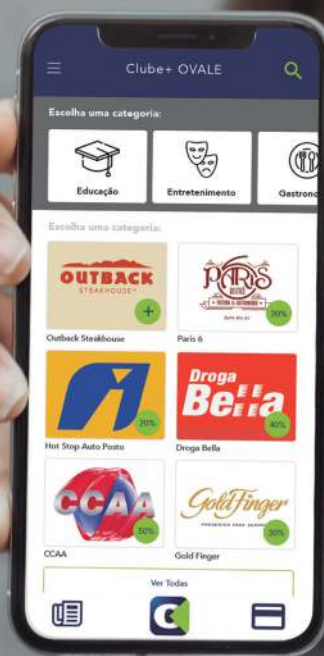

Com o Clube+ OVALE
você **economiza**
de **verdade**

ANDROID APP ON Google play Available on the iPhone App Store

Aproveite o melhor da cidade com até **50% de desconto.**

 15%	 10%	 20%	 20%	 15%
 20%	 20%	 15%	 20%	 30%
 20%	 20%	 20%	 30%	 20%
 10%	 20%	 20%	 20%	 20%

Baixe e experimente

Baixe o app 'Clube+ OVALE', disponível na Play Store e Apple Store.

Faça login para ativar seu cartão virtual.

Cadastre-se e experimente 30 dias grátis os descontos do 'Clube OVALE'

Pronto! O estabelecimento parceiro calculará seu desconto exclusivo na hora da compra.