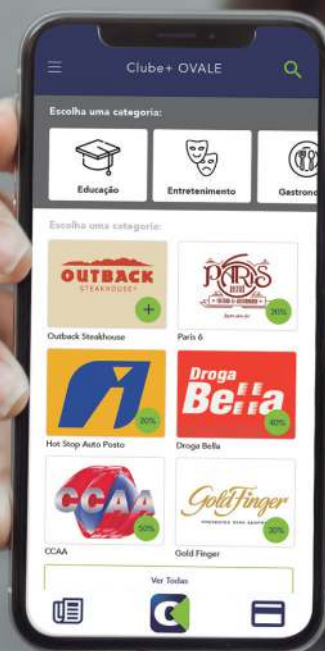

Com o Clube+ OVALE  
você **economiza**  
de **verdade**

ANDROID APP ON Google play Available on the iPhone App Store

Aproveite o melhor da cidade com até **50% de desconto.**

 35%	 20%	 25%	 100%	 100%
 50%	 30%	 20%	 20%	 25%
 20%	 20%	 20%	 25%	 20%
 15%	 10%	 15%	 20%	 40%

**Baixe e experimente**

Baixe o app 'Clube+ OVALE', disponível na Play Store e Apple Store.

Faça login para ativar seu cartão virtual.

Cadastre-se e experimente 30 dias grátis os descontos do 'Clube OVALE'