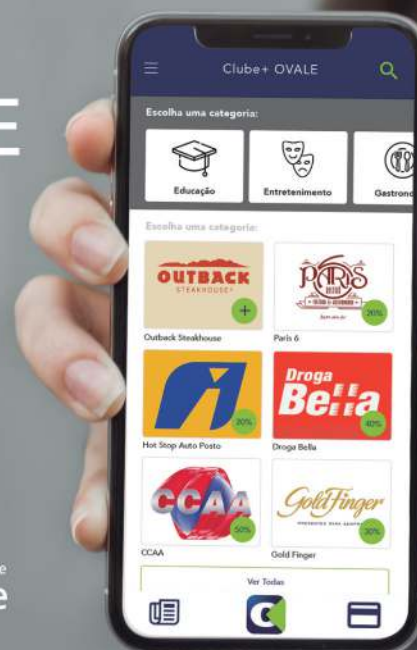

Com o Clube+ OVALE  
você **economiza**  
de **verdade**

ANDROID APP ON  
Google play

Available on the iPhone  
App Store

Aproveite o melhor da cidade com até **50% de desconto.**

35%

20%

25%

100%