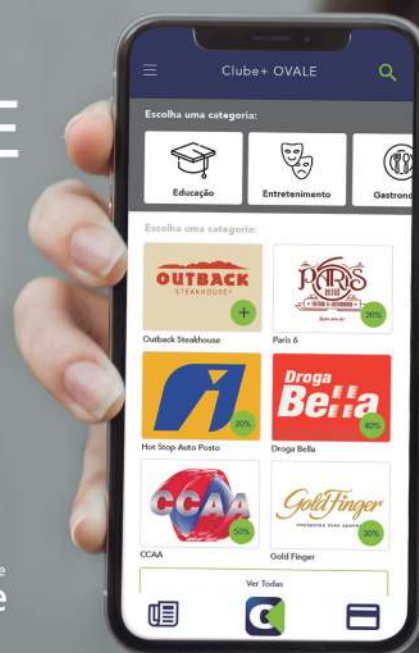

Com o Clube+ OVALE  
você **economiza**  
de **verdade**

ANDROID APP ON  
Google play

Available on the iPhone  
App Store

Aproveite o melhor da cidade com até **50% de desconto.**

35%

20%

25%

100%