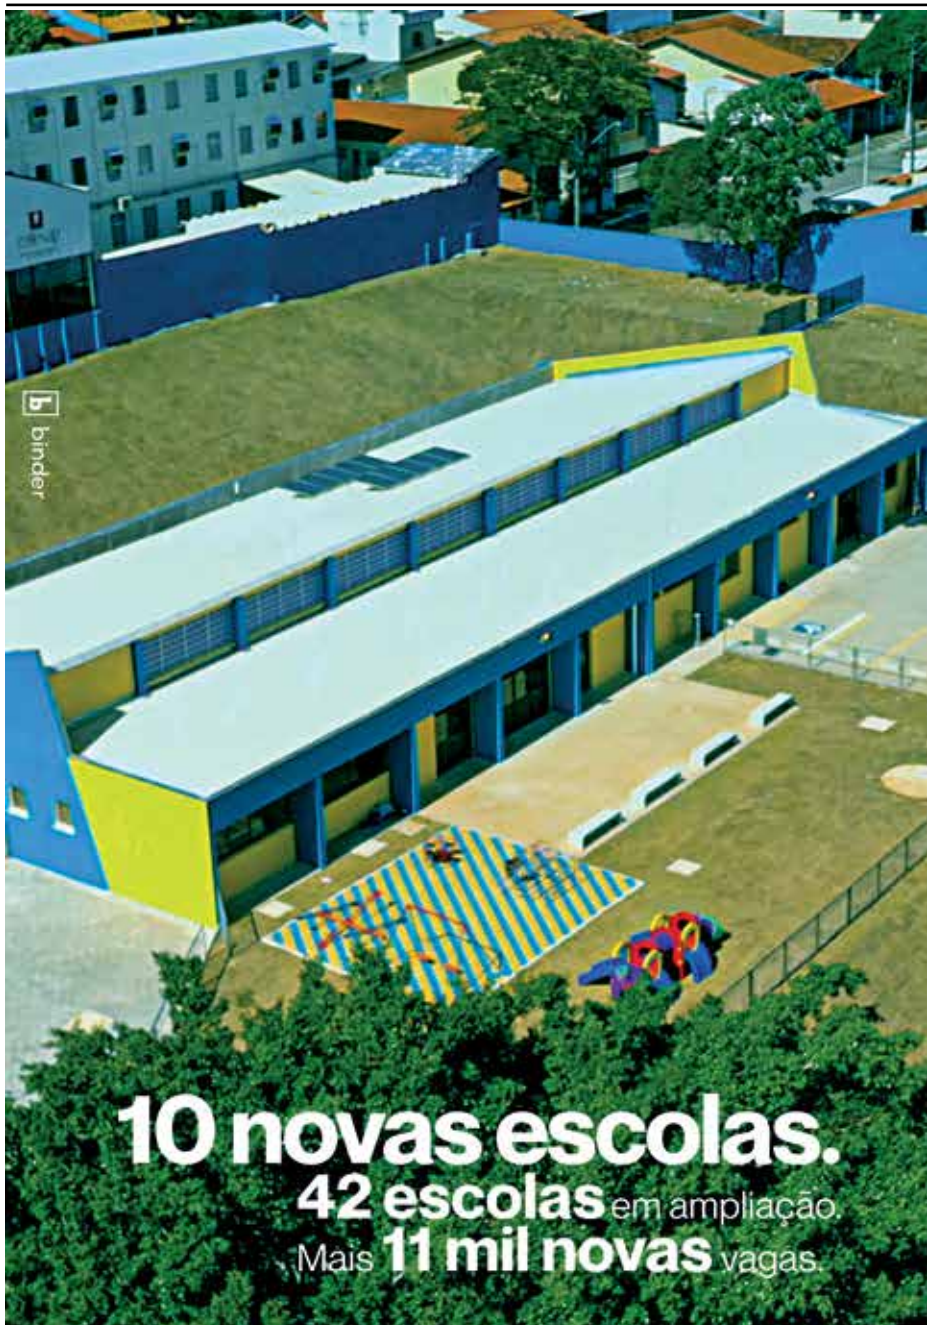

10 novas escolas.
42 escolas em ampliação.
Mais 11 mil novas vagas.