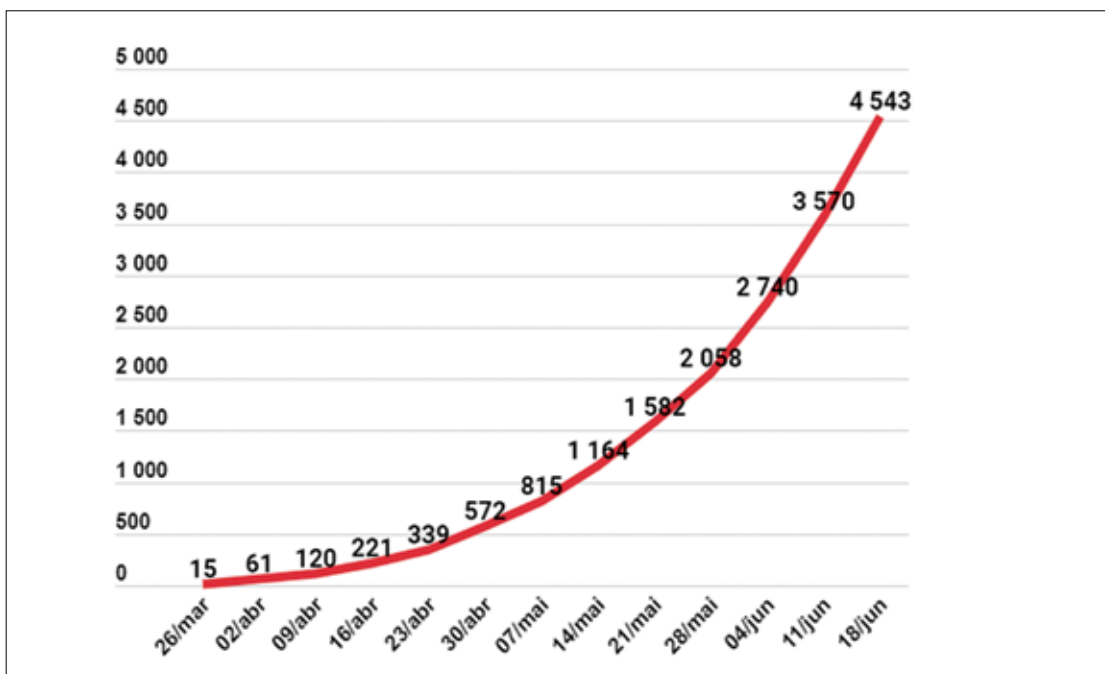

INTERNAÇÕES
Mais importante indicador da saúde, o número de internações registrou crescimento em regiões do interior do estado.

5 PARÂMETROS
Análises semanais de itens como número de casos, mortes e de internações, além de leitos de UTI.

6 RECUOU
Estado já recuou regiões e cidades de fase desde início da reabertura, em 1º de junho.

7 TENDÊNCIA
RMVale está no grupo de oito regiões com tendência de melhorar de fase a partir de 1º de julho.

Explosão. Gráfico mostra a evolução acelerada de casos do novo coronavírus nos municípios do Vale

REGIÃO

Cidades do Vale correm atrás de leitos para enfrentar crescimento da doença

REGIÃO. Cidades do Vale se mobilizam para aumentar a capacidade da saúde. A medida é necessária diante do avanço da doença em junho, mês marcado por recordes sucessivos de novos casos de Covid-19. Depois de descartar um hospital de campanha, o prefeito de São José dos Campos, Felício Ramuth (PSDB), prevê que o Hospital de Retaguarda, na Vila Industrial, fique pronto em julho com 40 leitos adicionais. A cidade tem atualmente 155 leitos de UTI e 181 de enfermaria, todos para Covid, e não descarta mais

ampliações. “Há a previsão de novas etapas de ampliação do plano de contingência”, disse a Secretaria de Saúde. Na sexta (19), a cidade bateu recorde com 198 novos casos de Covid, chegando a 2.045 e 72 mortes, e 70% de ocupação na UTI. Taubaté tem 30 leitos de UTI e 60 de enfermaria para Covid na rede municipal, com mais 45 leitos no Hospital Regional, sendo 21 de UTI. “Novo reforço de leitos pode ocorrer futuramente em caso de novo aumento de ocupação”, disse a prefeitura, com 391 casos, 11 mortes e 50% de ocupação em leitos de UTI. ■