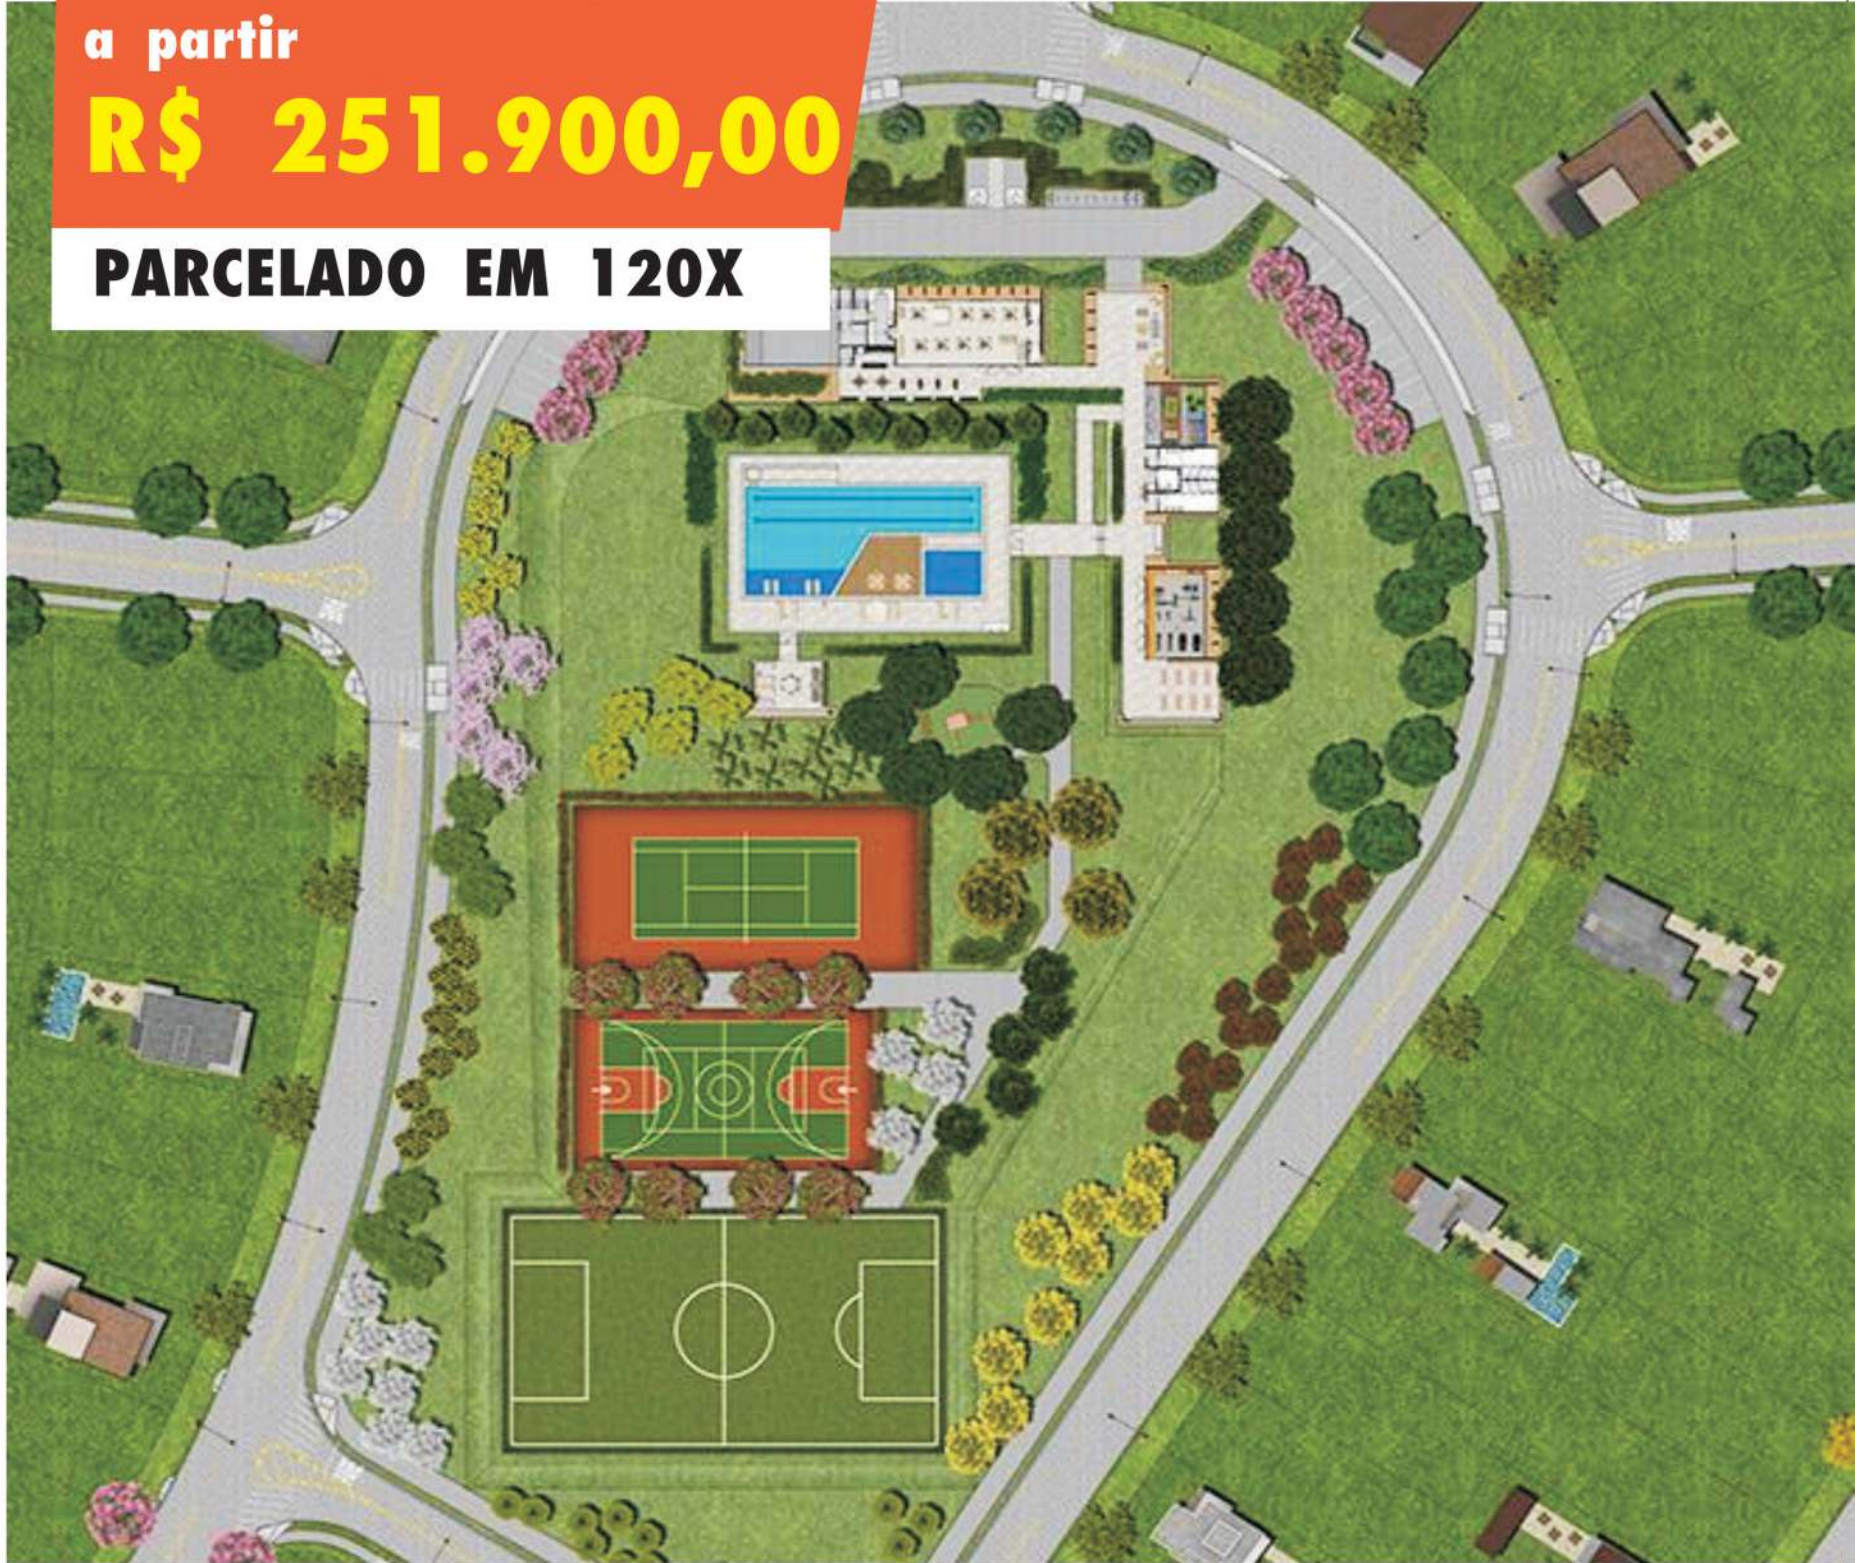

terrassalpha

terrassalpha

a partir

R\$ 251.900,00

PARCELADO EM 120X

Lotes 330 m²

36x
s/ juros

 **99656-2799**