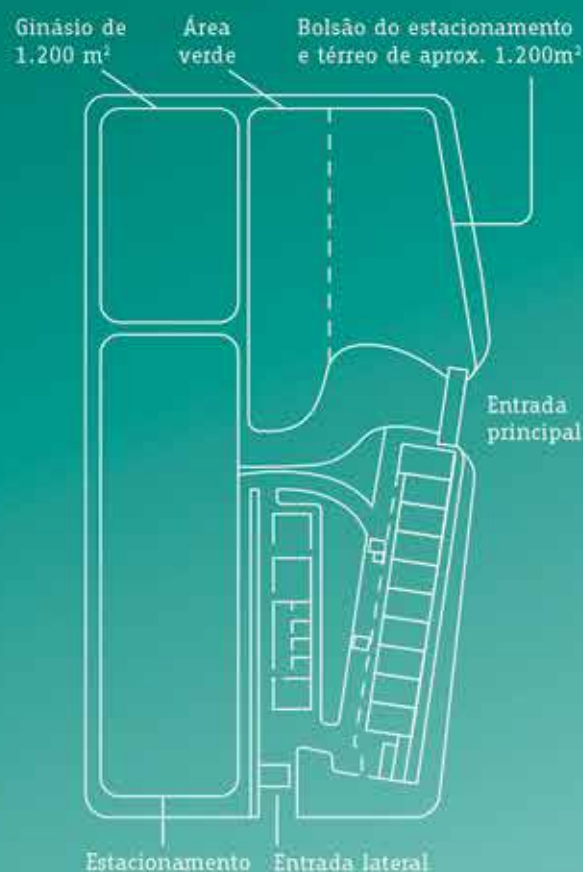

Um novo ambiente para inovar

VEM AÍ, A NOVA SEDE DO INSTITUTO ALPHA LUMEN

A nova sede do IAL é resultado da inovação promovida pelo projeto escola.

Trata-se de um novo espaço, que possibilita imersão nos trabalhos escolares com foco e disciplina, mas que também dá vazão à criatividade e confraternização. Além disso, conta com salas e laboratórios amplos, planejados com o melhor da tecnologia. Assim, oferece áreas de convivência, onde os aprendizes poderão montar grupos de estudos, ter contato com a natureza e construir seus projetos acadêmicos e de vida.

Aguarde. Em breve, um novo espaço para as mentes mais brilhantes.

**AQUI DENTRO
TEM UM BRASIL
QUE DÁ CERTO**

www.alphalumen.org.br /institutoalphalumen Tel.: (12)3207.5060

CERTIFICAÇÕES:

MEMBRO PEA UNESCO • PROJETOS APROVADOS PELO CMDCA • CEBAS (23000020506201959)
UTILIDADE PÚBLICA MUNICIPAL • ENTIDADE FILANTRÓPICA • ENTIDADE SEM FINS LUCRATIVOS

INSTITUTO
**ALPHA
LUMEN**
APOIO AO TALENTO