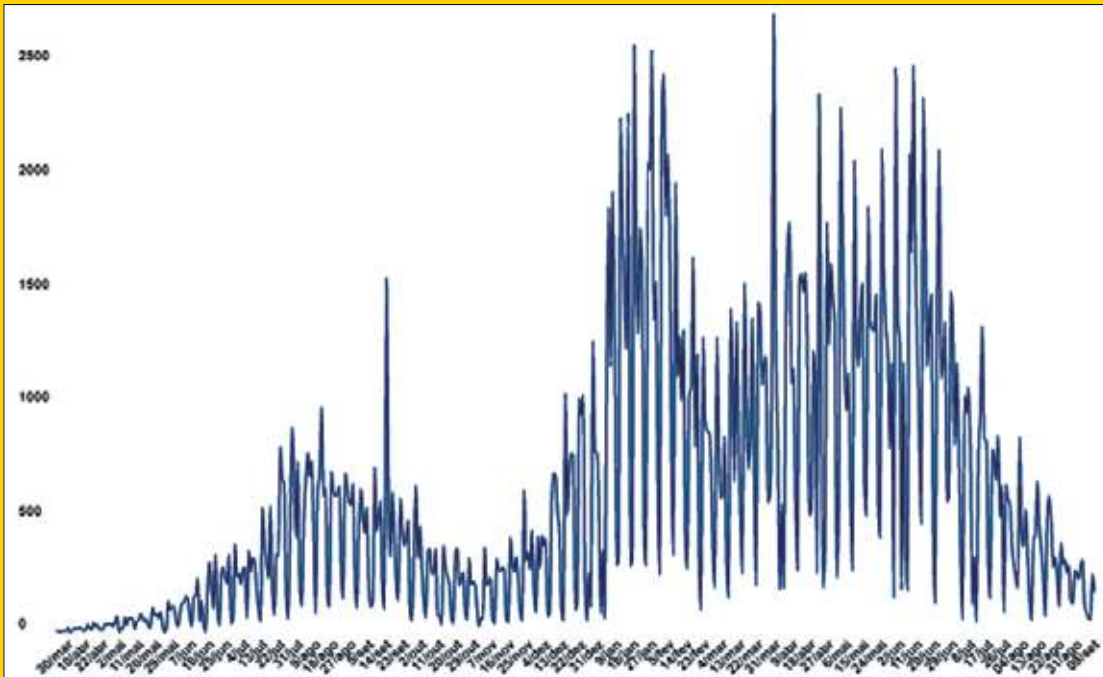

NOVO NORMAL
Estados como o Rio de Janeiro flexibilizam o uso de máscaras desobrigando a utilização em espaços abertos. São Paulo estuda.

5 REDUÇÃO
Primeira queda sustentada ocorreu entre setembro e novembro, chegando a 7,1 mil casos.

6 RETOMADA
Dezembro marcou a retomada da contaminação e terminou com recorde de 15,8 mil infectados.

7 SEGUNDA ONDA
Janeiro bateu o recorde de casos da pandemia (38,3 mil) e maio o de mortes, com 998 vítimas.

8 SEGUNDA QUEDA
Julho foi o primeiro mês do ano com queda sustentada em número de casos, internações e mortes.

9 VOLTA A 2020
De agosto a outubro, pandemia tem indicadores mais baixos do ano e volta a índices de 2020.

Covid-19. Gráfico de OVALE mostra a evolução dos casos do novo coronavírus semanalmente na região

IMUNIZAÇÃO

RMVale alcança 66% da população com a imunização completa contra a Covid

CONQUISTA. A RMVale vacinou 1,72 milhão de moradores com a segunda dose e a dose única das vacinas contra a Covid-19, 66% da população. No total, a região está perto de 4 milhões de doses aplicadas na população, com 2,04 milhões na primeira dose, 79% da população. Todas as cidades também já aplicaram a terceira dose das vacinas, a dose complementar e de reforço. Os municípios aplicaram 137,5 mil dessas doses para idosos e profissionais de saúde. O Instituto Butantan informou que a pandemia pode ser controlada